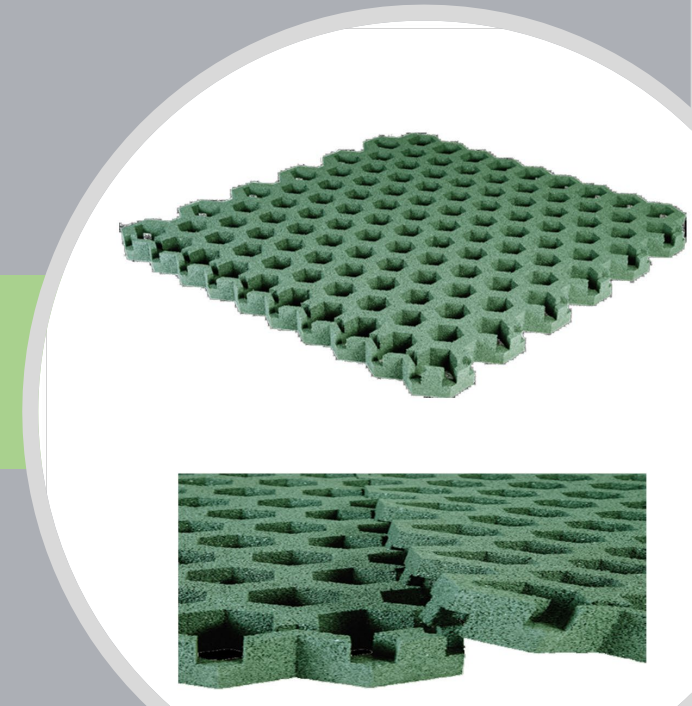

## Genbrugsplast

Fremstillet af 100% genanvendeligt plast

Din grønne samarbejdspartner

## Cor-ten stål

- Overfladelaget består af en legering af jernoxid beriget med kobber, krom, nikkel og fosfor
- Ekstremt miljøvenligt
- Ingen brug af maling
- Ingen vedligeholdelse

Din grønne samarbejdspartner