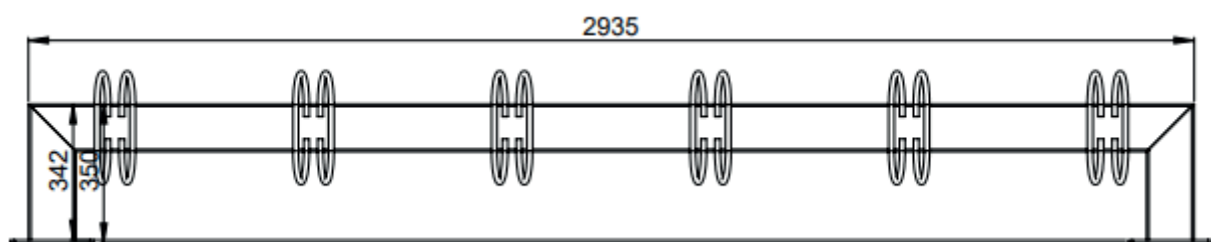

## BALDER BOM CYKELSTATIV

Enkelt- eller dobbeltsidet cykelstativ  
Retvinklet (90°) eller skråtstillet (45°)

VikingNor  
Lucernevej 1  
DK 9500 Hobro  
+45 2255 1529  
vikingnor@vikingnor.dk  
www.vikningnor.dk

#### BALDER BOM CYKELSTATIV

- Enkelt- eller dobbeltsidet
- Koniske bøjler, der passer til alle dæktyper
- Giver plads til lygter på forhjulsnav
- Kan sammensættes i længder efter behov
- Retvinklet (90°) eller skråtstillet (45°)

#### MÅL:

- Søjle/vange: 120x60x4 mm
- Bøjler: Ø14 mm
- Afstanden mellem bøjler: c/c 500 mm

#### MODULSTØRRELSER:

- Enkelt-sided: 2, 3, 4, 5 eller 6 pladser
- Dobbelt-sided: 4, 6, 8, 10 eller 12 pladser