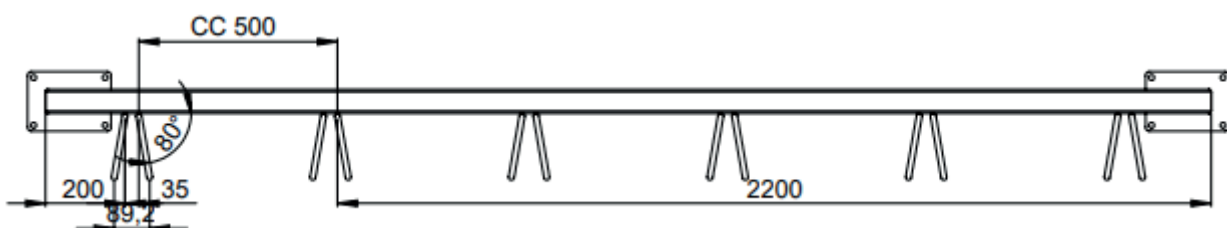

## BALDER BOM CYKELSTATIV

Enkelt- eller dobbeltsidet cykelstativ  
Retvinklet (90°) eller skråtstillet (45°)

VikingNor  
Lucernevej 1  
DK 9500 Hobro  
+45 2255 1529  
vikingnor@vikingnor.dk  
www.vikningnor.dk

#### BALDER BOM CYKELSTATIV

- Enkelt- eller dobbeltsidet
- Koniske bøjler, der passer til alle dæktyper
- Giver plads til lygter på forhjulsnav
- Kan sammensættes i længder efter behov
- Retvinklet (90°) eller skråtstillet (45°)

#### MÅL:

- Søjle/vange: 120x60x4 mm
- Bøjler: Ø14 mm
- Afstanden mellem bøjler: c/c 500 mm

#### MODULSTØRRELSER:

- Enkelt-sided: 2, 3, 4, 5 eller 6 pladser
- Dobbelt-sided: 4, 6, 8, 10 eller 12 pladser