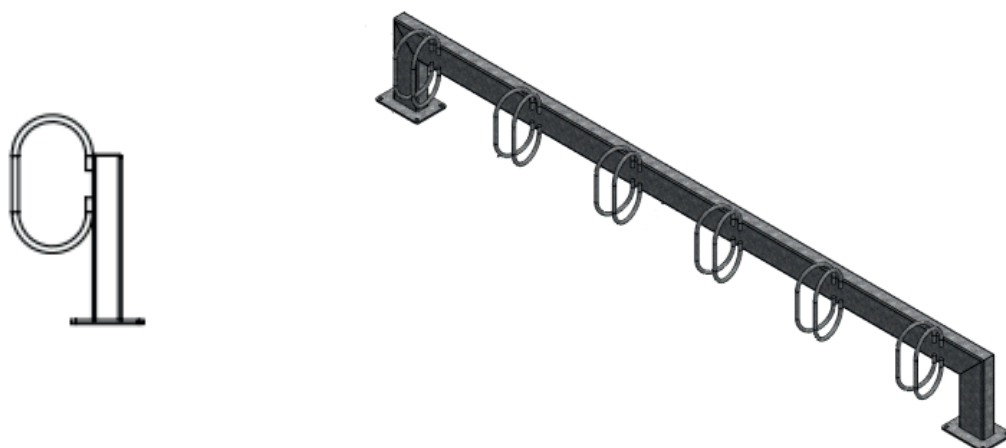

## BALDER BOM CYKELSTATIV

Enkelt- eller dobbeltsidet cykelstativ  
Retvinklet (90°) eller skråtstillet (45°)

VikingNor  
Lucernevej 1  
DK 9500 Hobro  
+45 2255 1529  
vikingnor@vikingnor.dk  
www.vikningnor.dk

#### BALDER BOM CYKELSTATIV

- Enkelt- eller dobbeltsidet
- Koniske bøjler, der passer til alle dæktyper
- Giver plads til lygter på forhjulsnav
- Kan sammensættes i længder efter behov
- Retvinklet (90°) eller skråtstillet (45°)

#### MÅL:

- Søjle/vange: 120x60x4 mm
- Bøjler: Ø14 mm
- Afstanden mellem bøjler: c/c 500 mm