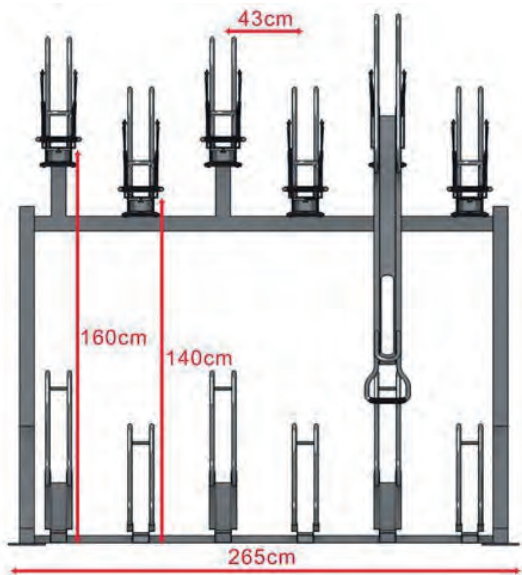

#### BALDER ETAGE CYKELSTATIV

- Parkering i to etager
- Forskudt højde giver bedre udnyttelse af pladsen
- Passer til alle dæktyper
- Modulopbygget
- Kan sammensættes i længde efter behov
- Varmgalvaniseret udtræksskinner med to gasfjerdre
- Tilvalg: låsebøjle

#### MÅL:

Afstanden mellem bøjlerne c/c 430 mm  
Anbefalet frihøjde min 2800 mm

#### MODULSTØRRELSER:

- Enkeltsidet
- Dobbeltsidet