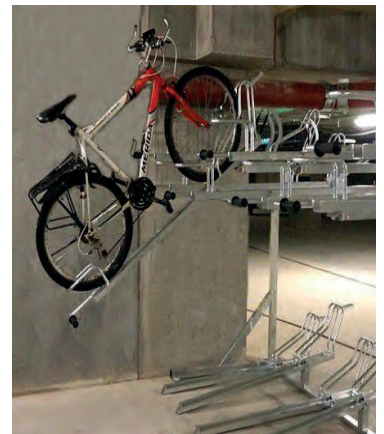

VikingNor
Lucernevej 1
DK 9500 Hobro
+45 2255 1529
vikingnor@vikingnor.dk
www.vikningnor.dk

VikingNor
Eksklusivt og funktionelt uderum og interiør