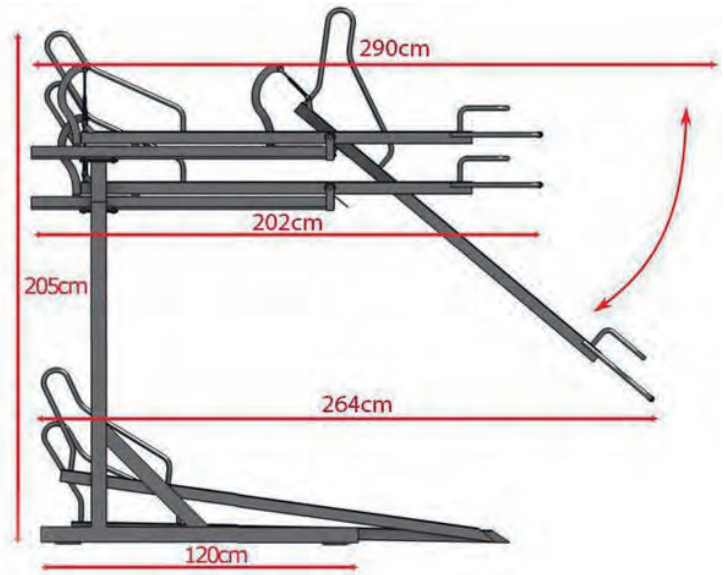

#### BALDER ETAGE CYKELSTATIV

- Parkering i to etager
- Forskudt højde giver bedre udnyttelse af pladsen
- Passer til alle dæktyper
- Modulopbygget
- Kan sammensættes i længde efter behov
- Varmgalvaniseret udtræksskinner med to gasfjerdre
- Tilvalg: låsebøjle

#### MÅL:

Afstanden mellem bøjlerne c/c 430 mm  
Anbefalet frihøjde min 2800 mm