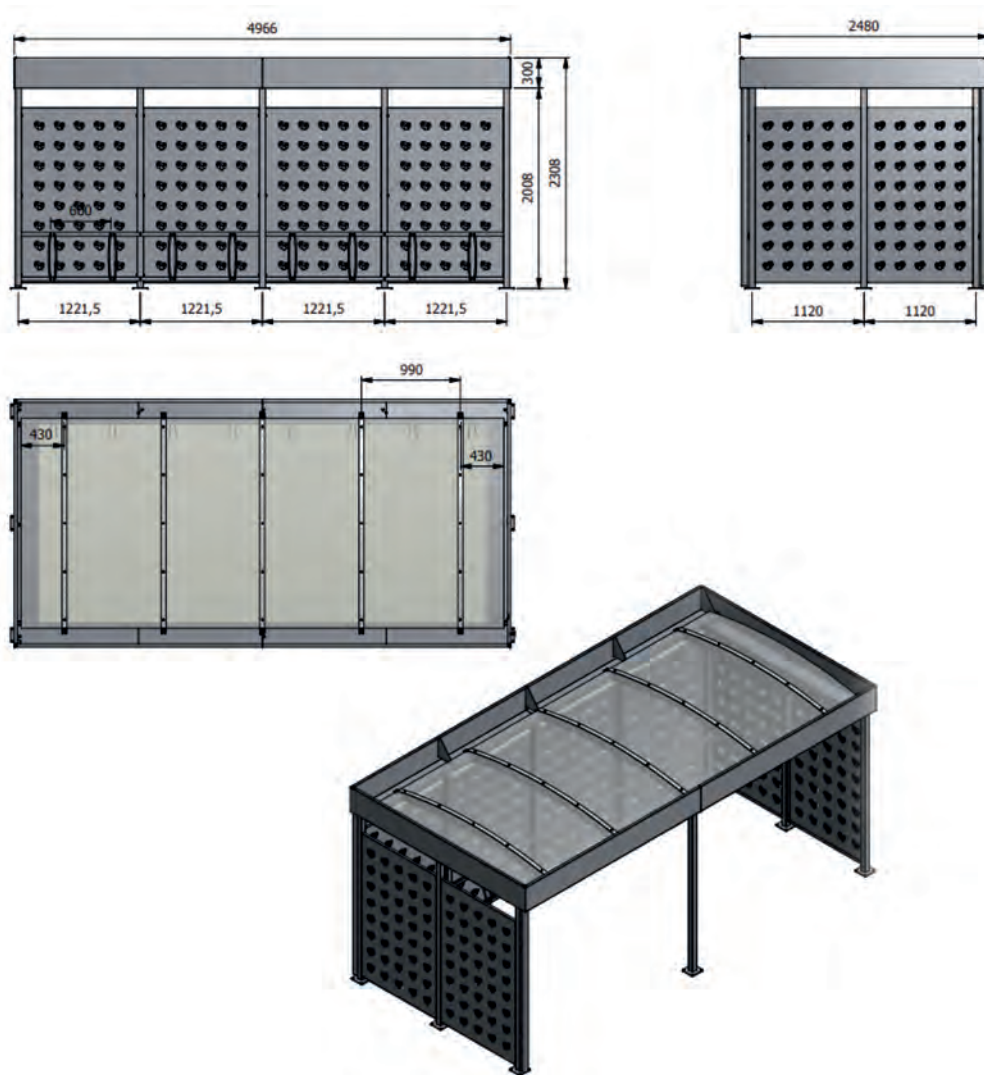

MIDGAARD CYKELOVERDÆKNING

Modulopbygget så flere fag kan sættes i forlængelse
Enkeltsidet (dybde: 2240 mm) eller dobbeltsidet (dybde: 4500 mm)
Kan anvendes som cykelskur og miljøstation

VikingNor
Lucernevej 1
DK 9500 Hobro
+45 2255 1529
vikingnor@vikingnor.dk
www.vikningnor.dk

VikingNor
Eksklusivt og funktionelt uderum og interiør

MIDGAARD CYKELOVERDÆKNING

- Modulopbygget – flere fag kan sættes i forlængelse
- Enkeltsidet (dybde: 2240 mm)
- Dobbeltsidet (dybde: 4500 mm)
- Standard modul længde 2442 mm, forlænges med moduler a 1221,5 mm – dybde 2240 mm
- Varmgalvaniseret stål
- Fås også i lakeret
- Følgende dele lakeres ikke: tagplader, tagrender, nedløb og alu-kanter mv.

TAGTYPER:

- LP/20 trapez stålplade
- 10 mm polycarbonat ribbeplade/termoplade
- Tagpap
- Sedumtag

BEKLÆDNINGER:

- Stålplade
- Hulplade
- Komposit lister (Lodrette)
- Stålplade med laserskåret motiv eller skrift