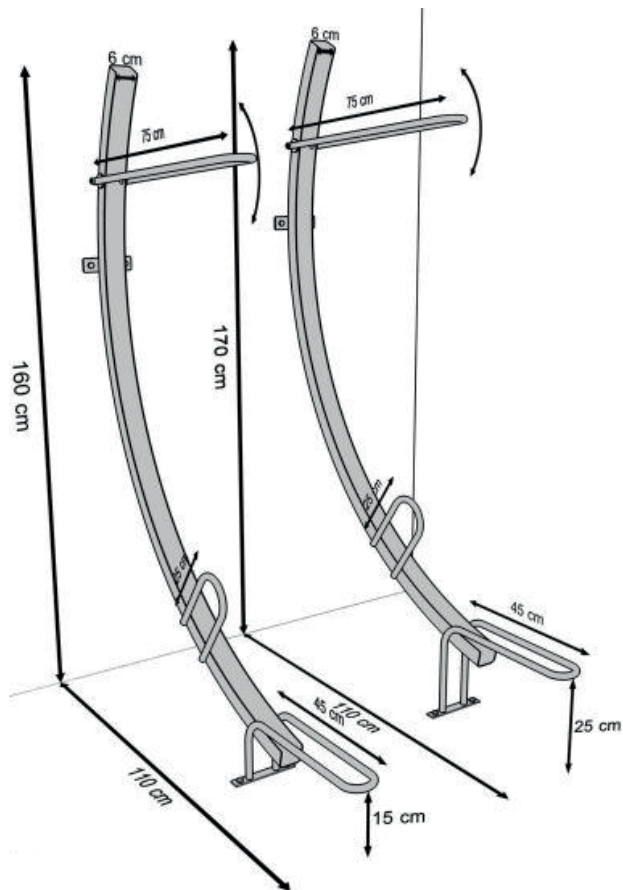

RINGSAV CYKELSTATIV

- Perfekt til mindre områder
- Passer til alle dæktyper
- Let montering
- Ubegrænsede stillinger

MATERIALE:

- Stål
- Sort pulverlakeret

MÅL:

- Standhøjde: 160-170 cm
- Stand dybde: 110 cm
- Skinnebredde: 6 cm