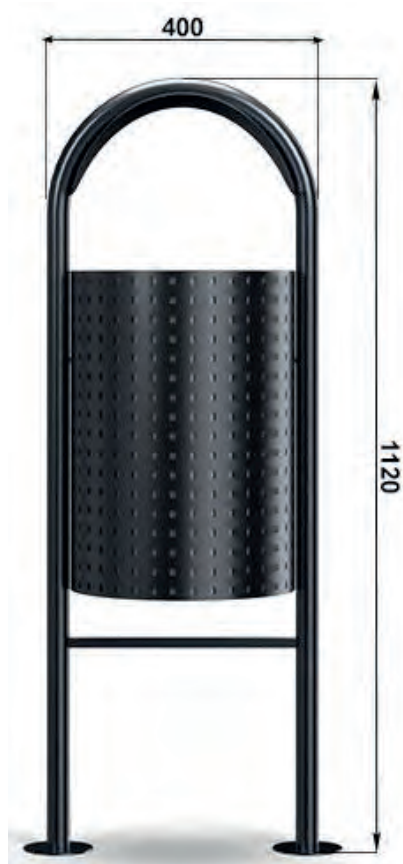

BERYL KURV MED TAG, 30L

Sidetømning og topindkast

VikingNor
Lucernevej 1
DK 9500 Hobro
+45 2255 1529
vikingnor@vikingnor.dk
www.vikningnor.dk

VikingNor
Eksklusivt og funktionelt uderum og interiør

BERYL KURV MED TAG, 30L
Sidetømning og topindkast

KAPACITET:
30 liter

MATERIALE:
• Galvaniseret og malet stål
• Rustfrit stål

MÅL:

- Kurve højde: 112 cm
- Kurve bredde: 40 cm
- 400 x 1120 cm

MONTERING:

- Støbning eller skrues til fast underlag
- Der medfølger montagevejledning