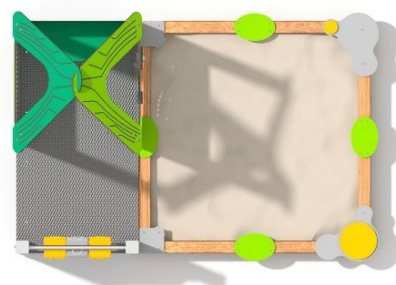

Varenr. 8050 – sandkasse

- + Hyggekrog
- + Sandkasse
- + Bænk

- + Kryds-og-bolle-spil
- + Legepaneller

Fakta

Dimensioner	270 x 181 cm
Faldareal	570 x 482 cm
Total højde	261 cm
Faldhøjde	30 cm
I overensstemmelse med EN 1176-1:2017-12 sikkerhedsstandard	JA
Aldersgruppe	1-8