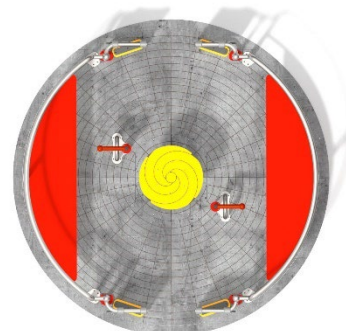

Varenr. 4024 – karrusel

- + Bred åbning
- + Låger, der holder kørestolsbrugeren inde under turen
- + Plads til to kørestole og andre børn

- + Bænke
- + Rækværk/ryglæn
- + Bord i midten

Fakta

Dimensioner	249 x 249 cm
Faldareal	649 x 649 cm
Total højde	89 cm
Faldhøjde	89 cm
I overensstemmelse med EN 1176-1:2017-12 sikkerhedsstandard	JA
Aldersgruppe	3-12