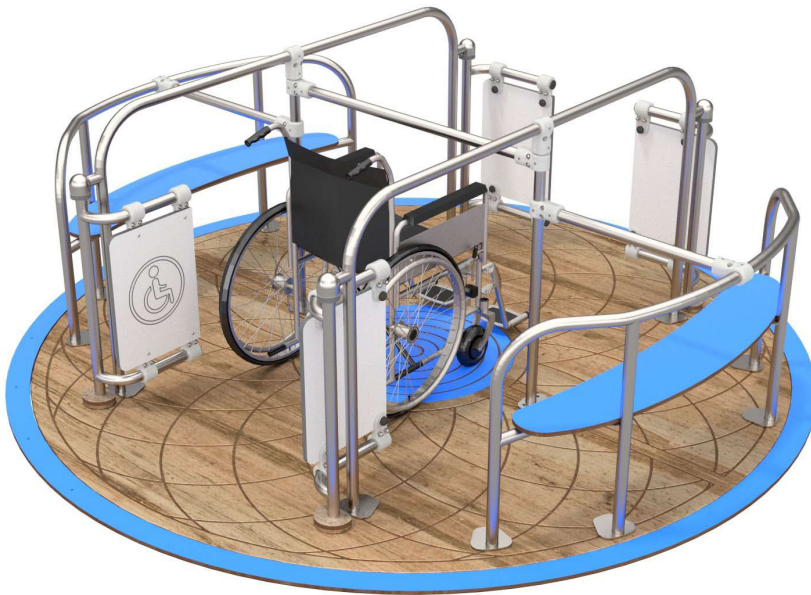

Varenr. 4078 - karrusel

- + Bred åbning
- + Låger der holder kørestolsbrugeren inde Plads til to kørestole og andre børn

- + Bænke
- + Rækværk/ryglæn
- + Stort stålstativ

Fakta

Dimensioner	260 x 260 cm
Faldareal	660 x 660 cm
Total højde	93 cm
Faldhøjde	93 cm
I overensstemmelse med EN 1176-1:2017-12 sikkerhedsstandard	JA
Aldersgruppe	3-12