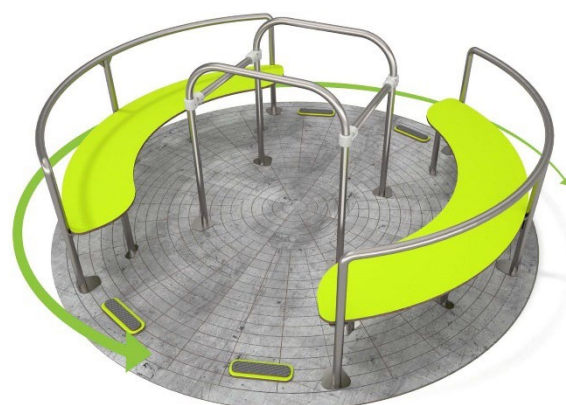

Varenr. 4067 - karrusel

- + Bred åbning
- + Plads til to kørestole og andre børn

- + Bænke
- + Rækværk/ryglæn
- + Stålstativ i midten

Fakta

Dimensioner	249 x 249 cm
Faldareal	649 x 649 cm
Total højde	90 cm
Faldhøjde	90 cm
I overensstemmelse med EN 1176-1:2017-12 sikkerhedsstandard	JA
Aldersgruppe	3-12