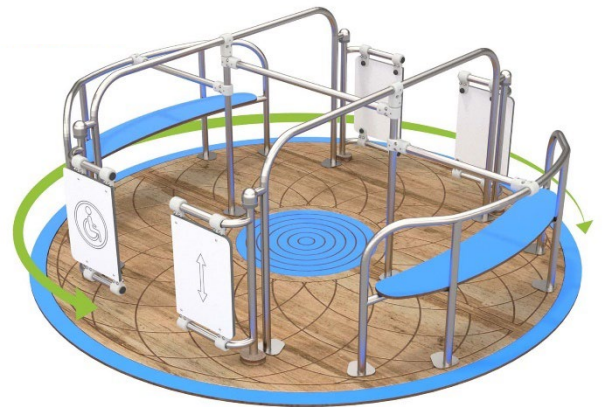

Varenr. 4078 - karrusel

- + Bred åbning
- + Låger der holder kørestolsbrugeren inde Plads til to kørestole og andre børn

- + Bænke
- + Rækværk/ryglæn
- + Stort stålstativ

Fakta

Dimensioner	260 x 260 cm
Faldareal	660 x 660 cm
Total højde	93 cm
Faldhøjde	93 cm
I overensstemmelse med EN 1176-1:2017-12 sikkerhedsstandard	JA
Aldersgruppe	3-12