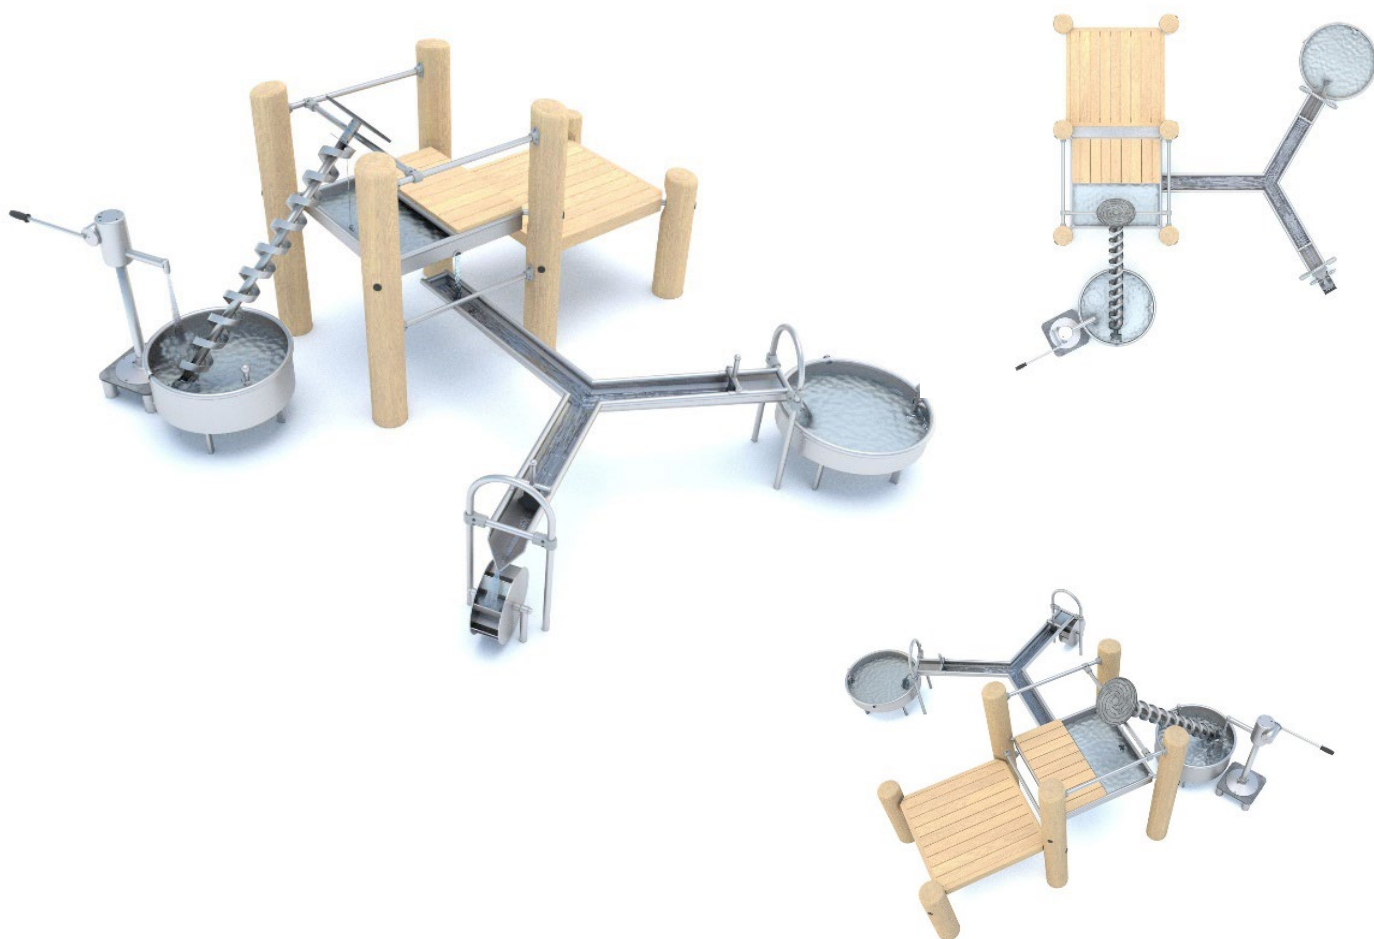

## Varenr. 8184 – vandleg

+ Hævet fra jorden, så kørestolsbrugere kan komme ind under

+ Plads til flere brugere samtidig  
+ Vandfad

## Varenr. 8185 – vandleg

- + Hævet fra jorden, så kørestolsbrugere kan komme ind under
- + Plads til flere brugere samtidig
- + Møllehjul

- + Spiral
- + Pumpe
- + Vandfad
- + Platform