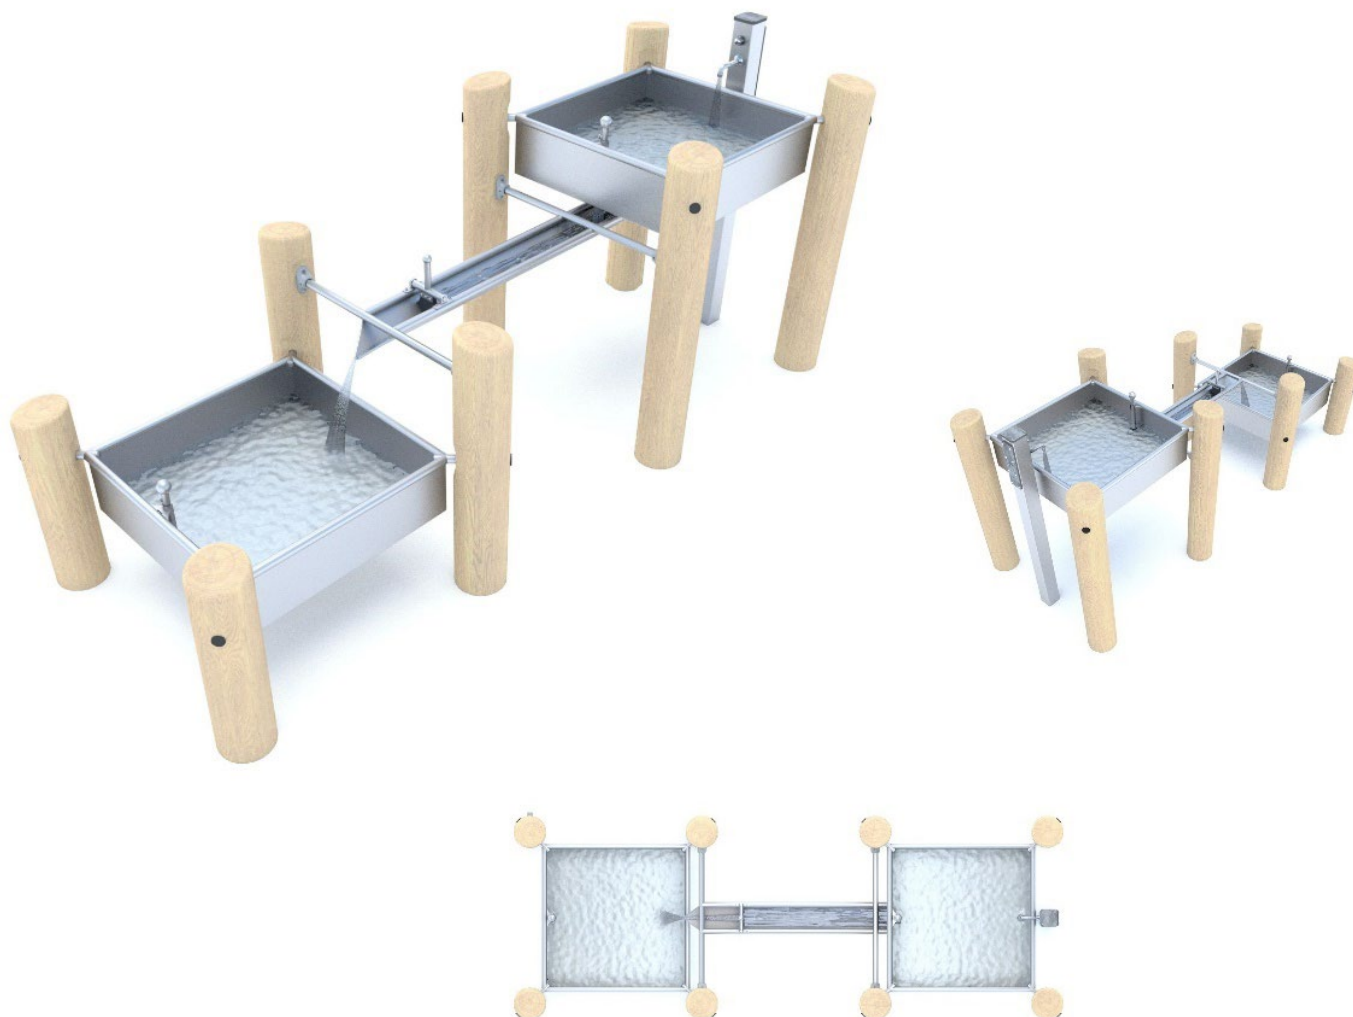

## Varenr. 8183 – vandleg

- + Hævet fra jorden, så kørestolsbrugere kan komme ind under
- + Plads til flere brugere samtidig

- + Møllehjul
- + Vandfad

### Fakta

Dimensioner	276 x 257 cm
Faldareal	576 x 557 cm
Total højde	110 cm
Faldhøjde	26 cm
I overensstemmelse med EN 1176-1:2017-12 sikkerhedsstandard	JA
Aldersgruppe	1-12

## Varenr. 8184 – vandleg

+ Hævet fra jorden, så kørestolsbrugere kan komme ind under

+ Plads til flere brugere samtidig  
+ Vandfad