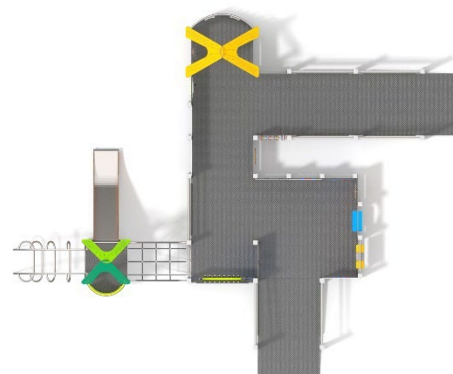

Varenr. 8048 - aktivitetsbane

- + Køreramper
- + Hyggekrege
- + Klatretårn
- + Klatrenet
- + Xylofon
- + Kryds-og-bolle-spil

- + Rutsjebane
- + Kighuller
- + Rækværk
- + Legepaneller
- + Kugleramme

Fakta

Dimensioner	930 x 760 cm
Faldareal	1230 x 1060 cm
Total højde	321 cm
Faldhøjde	120 cm
I overensstemmelse med EN 1176-1:2017-12 sikkerhedsstandard	JA
Aldersgruppe	3-12