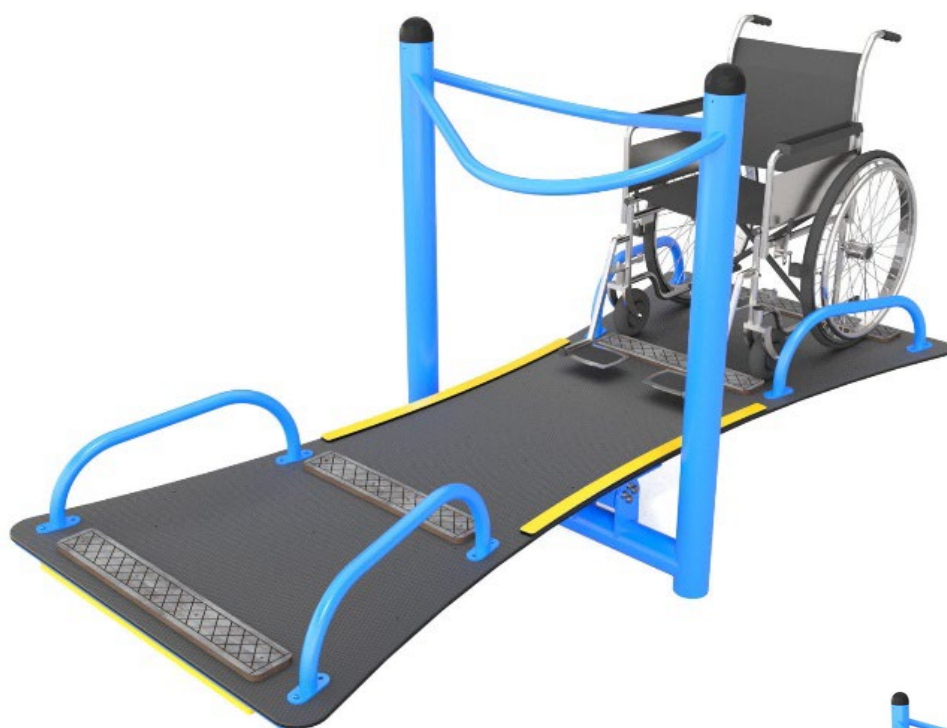

Varenr. 4077 - vippe

- + Bred, skridsikker bundplade
- + Skridsikre aluminiumslister
- + Hegn ved siderne

- + Plads til to kørestole eller andre børn

Fakta

Dimensioner	255 x 106 cm
Faldareal	556 x 406 cm
Total højde	131 cm
Faldhøjde	57 cm
I overensstemmelse med EN 1176-1:2017-12 sikkerhedsstandard	JA
Aldersgruppe	3-12