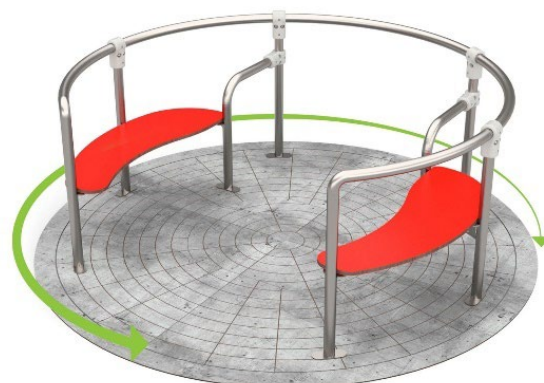

Varenr. 4079 - karrusel

- + Bred åbning
- + Plads til én kørestol og andre børn

- + Bænke
- + Rækværk/ryglæn

Fakta

Dimensioner	174 x 174 cm
Faldareal	574 x 574 cm
Total højde	60 cm
Faldhøjde	60 cm
I overensstemmelse med EN 1176-1:2017-12 sikkerhedsstandard	JA
Aldersgruppe	3-12