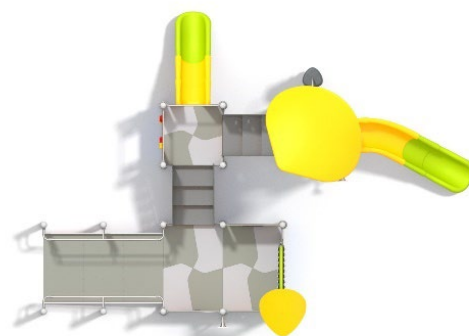

Varenr. 1224 – aktivitetsbane

- + Køreramper
- + Hyggekrog
- + Klatretårn
- + Klatrevæg
- + Rutsjebane

- + Kighuller
- + Rækværk
- + Xylofon
- + Legepaneller

Fakta

Dimensioner	798 x 595 cm
Faldareal	1146 x 945 cm
Total højde	479 cm
Faldhøjde	150 cm
I overensstemmelse med EN 1176-1:2017-12 sikkerhedsstandard	JÅ
Aldersgruppe	1-12