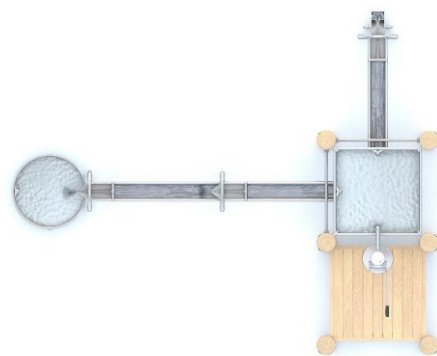

Varenr. 8188 – vandleg

- + Hævet fra jorden, så kørestolsbrugere kan komme ind under
- + Plads til flere brugere samtidig
- + Møllehjul

- + Pumpe
- + Vandfad
- + Platform

Fakta

Dimensioner	444 x 359 cm
Faldareal	744 x 659 cm
Total højde	164 cm
Faldhøjde	61 cm
I overensstemmelse med EN 1176-1:2017-12 sikkerhedsstandard	JA
Aldersgruppe	1-12