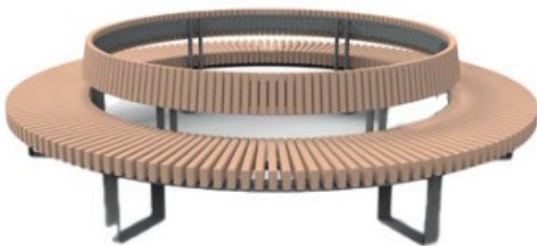

Speciel designet