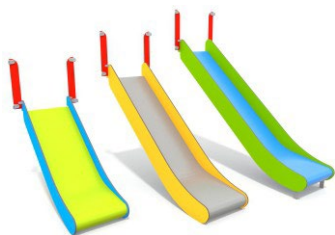

Glasfiber rutsjebaner med HDPE sider