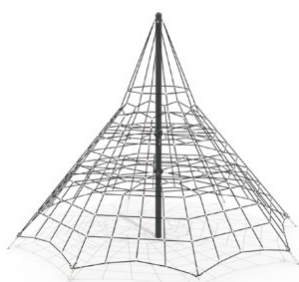

8145

9104

9108

9121

9301

9128

Produktinformation

Varenr.	Produktbeskrivelse		Alder	Kapacitet (pers.)	Faldhøjde (cm)	Total højde (cm)	Dimension (cm x cm)	Faldområde dimension (cm x cm)
8145	Klatretnet, robinie		3-12	30	100	437	587x587	888x888
9104	Klatretnet		3-12	40	150	500	671x671	971x971
9108	Klatretnet		3-12	36	130	500	1000x1000	1300x1300
9121	Klatretnet		3-12	16	191	307	646x646	950x950
9301	Klatrestativ		3-12	26	219	331	885x461	1236x763
9128	Klatrestativ		3-12	18	200	409	1041x619	1424x986