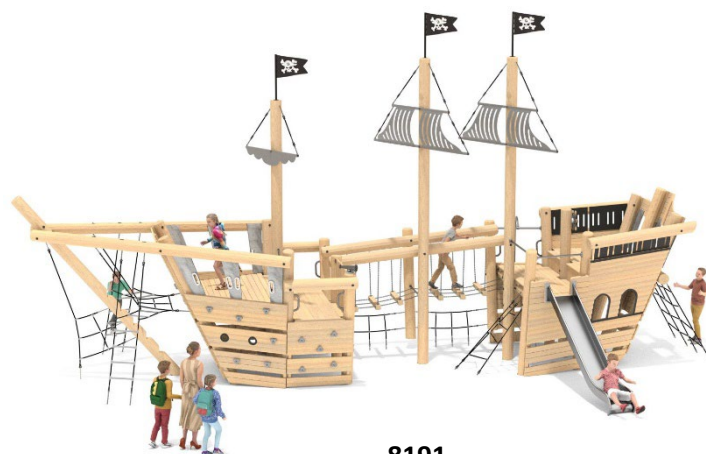

1120

1130

1138

1717

8195

1128

Produktinformation

Varenr.	Produktbeskrivelse	 Alder	Kapacitet (pers.)	Faldhøjde (cm)	Total højde (cm)	Dimension (cm x cm)	Faldområde dimension (cm x cm)
1120	Legetårn	3-12	21	294	451	430x777	866x1127
1130	Legetårn	3-12	28	234	357	423x733	779x1133
1138	Legetårn	3-12	33	163	357	760x782	1110x1132
1717	Legetårn	3-12	28	232	422	867x1026	1164x1425
8195	Legetårn	3-12	20	210	502	948x300	1322x640
1128	Legetårn	3-12	15	240	357	373x521	707x882

8040

8191

Produktinformation

Varenr.	Produktbeskrivelse		Alder	Kapacitet (pers.)	Faldhøjde (cm)	Total højde (cm)	Dimension (cm x cm)	Faldområde dimension (cm x cm)
8040	Skib		3-12	85	150	453	691x1604	1091x1954
8191	Skib, robinie		3-12	60	60	640	1255x572	1555x923