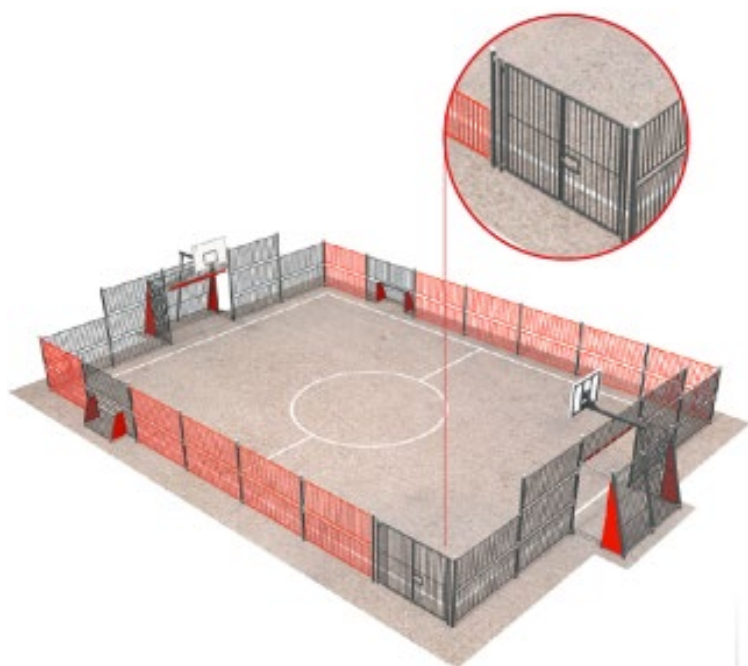

Udvalgte produkter – skolekatalog

VikingNor

6402

6404

6406

Produktinformation

Varenr.	Produktbeskrivelse		Alder	Kapacitet (pers.)	Faldhøjde (cm)	Total højde (cm)	Dimension (cm x cm)	Faldområde dimension (cm x cm)
6402	Multibane		5+	12-16	-	384	2076x1420	-
6404	Multibane	X	5+	6	-	112	897x754	-
6406	Multibane		5+	20-22	-	514	2430x1272	-

4059

8162

Produktinformation

Varenr.	Produktbeskrivelse		Alder	Kapacitet (pers.)	Faldhøjde (cm)	Total højde (cm)	Dimension (cm x cm)	Faldområde dimension (cm x cm)
4059	Svævebane		3-12	2	99	375	651x3300	600x3250
8162	Svævebane, robinie		5-14	2	99	376	484x3369	600x3250