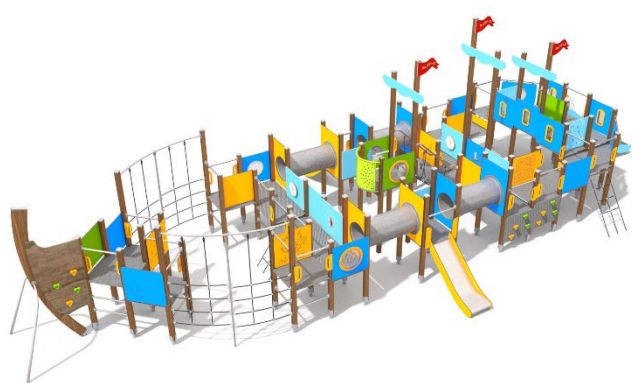

1120

1130

1138

1717

8195

1128

Produktinformation

Varenr.	Produktbeskrivelse	 Alder	Kapacitet (pers.)	Faldhøjde (cm)	Total højde (cm)	Dimension (cm x cm)	Faldområde dimension (cm x cm)
1120	Legetårn	3-12	21	294	451	430x777	866x1127
1130	Legetårn	3-12	28	234	357	423x733	779x1133
1138	Legetårn	3-12	33	163	357	760x782	1110x1132
1717	Legetårn	3-12	28	232	422	867x1026	1164x1425
8195	Legetårn	3-12	20	210	502	948x300	1322x640
1128	Legetårn	3-12	15	240	357	373x521	707x882