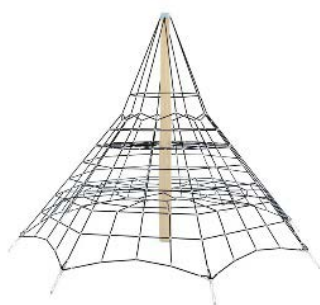

8145

9104

9108

9121

9301

9128

Produktinformation

Varenr.	Produktbeskrivelse		Alder	Kapacitet (pers.)	Faldhøjde (cm)	Total højde (cm)	Dimension (cm x cm)	Faldområde dimension (cm x cm)
8145	Klatretnet, robinie		3-12	30	100	437	587x587	888x888
9104	Klatretnet		3-12	40	150	500	671x671	971x971
9108	Klatretnet		3-12	36	130	500	1000x1000	1300x1300
9121	Klatretnet		3-12	16	191	307	646x646	950x950
9301	Klatrestativ		3-12	26	219	331	885x461	1236x763
9128	Klatrestativ		3-12	18	200	409	1041x619	1424x986