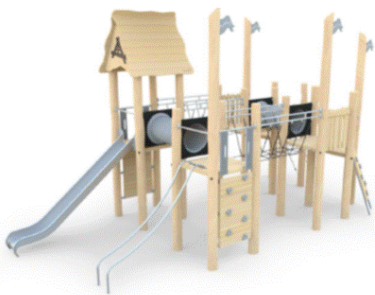

11-3-11XII20-1B

11-4-21XI22-1A

10-7-8VIII7-1F

Produktinformation

Varenr.	Produktbeskrivelse		Alder	Kapacitet (pers.)	Faldhøjde (cm)	Total højde (cm)	Dimension (cm x cm)	Faldområde dimension (cm x cm)
81-2-13V21-1B	Specieldesignedt legetårn		3-12	20-25	180	465	910x385	1260x705
81-8-30XI21-1A	Specieldesignedt motorikbane		3-12	20-25	59	230	852x1160	-
90-4-26IX20-1A	Specieldesignedt motorikbane		3-12	30-35	230	285	1945x1032	2282x1353
11-3-11XII20-1B	Specieldesignedt motoriktårn		3-12	20-25	210	289	705x725	-
11-4-21XI22-1A	Specieldesignedt motoriksystem		3-12	20	240	265	488x488	-
10-7-8VIII7-1F	Specieldesignedt Legesystem med svævebane		3-12	10-20	210	420	1090x750	-