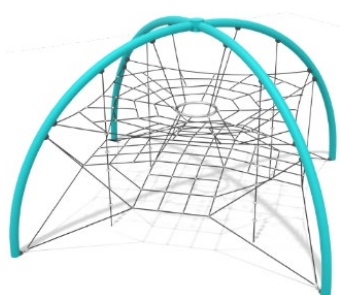

8145

9104

9108

9121

9301

9128

Produktinformation

Varenr.	Produktbeskrivelse		Alder	Kapacitet (pers.)	Faldhøjde (cm)	Total højde (cm)	Dimension (cm x cm)	Faldområde dimension (cm x cm)
8145	Klatretnet, robinie		3-12	30	100	437	587x587	888x888
9104	Klatretnet		3-12	40	150	500	671x671	971x971
9108	Klatretnet		3-12	36	130	500	1000x1000	1300x1300
9121	Klatretnet		3-12	16	191	307	646x646	950x950
9301	Klatrestativ		3-12	26	219	331	885x461	1236x763
9128	Klatrestativ		3-12	18	200	409	1041x619	1424x986