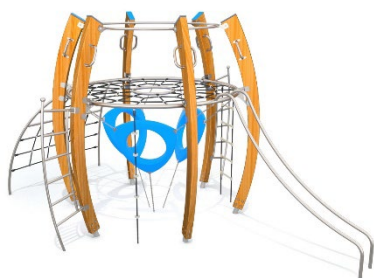

8510

Produktinformation

Varenr.	Produktbeskrivelse		Alder	Kapacitet (pers.)	Faldhøjde (cm)	Total højde (cm)	Dimension (cm x cm)	Faldområde dimension (cm x cm)
1112	Klatrestativ		3-12	15	200	262	528x458	834x764
1119	Klatrestativ		3-12	11	200	248	130x701	464x1035
8154	Klatrestativ, robinie		3-12	22	201	260	463x457	838x830
8510	Klatrestativ		3-12	18	211	313	431x603	799x903
8513	Klatrestativ		3-12	10	150	313	522x345	830x646
9302	Klatrestativ		3-12	20	295	318	774x508	1096x883