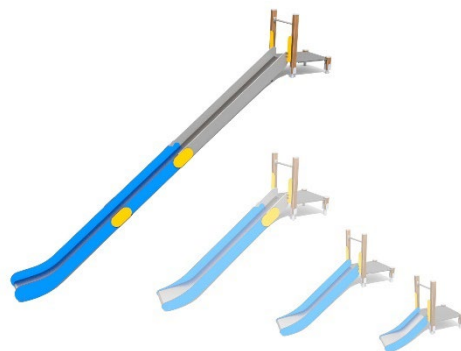

Fra standardprodukt til kundeønske

Varenr. 8060-7-15IV20-1A

Dimension: 1050x200x690 cm