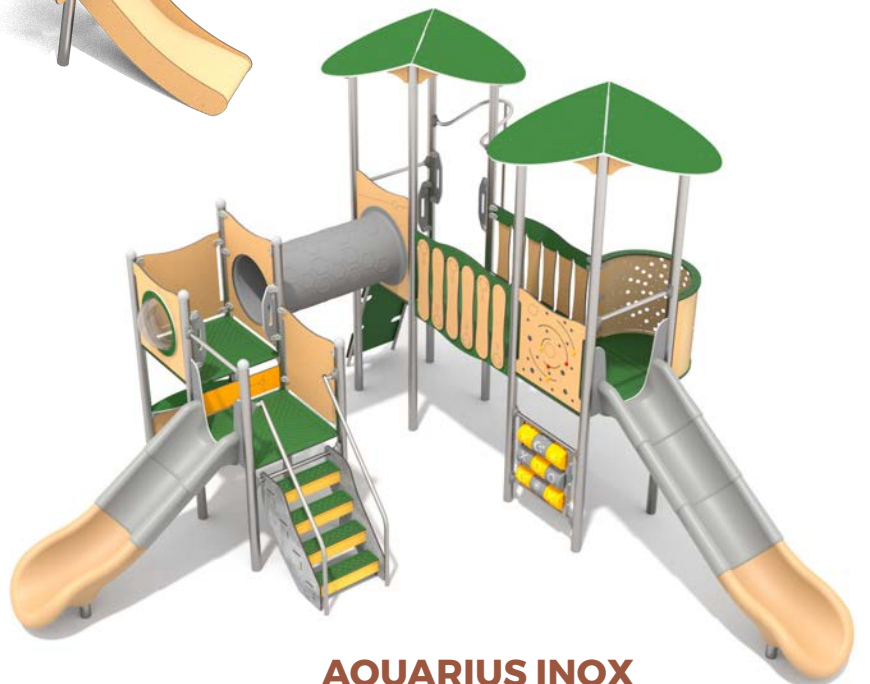

AQUARIUS INOX

ECO

ACTIVE

ELLIPSUM

SINGLE

VikingNor

Eksklusivt og funktionelt uderum og interiør

Lucernevej 1, 9500 Hobro • vikingnor@vikingnor.dk • Tlf. 22551529