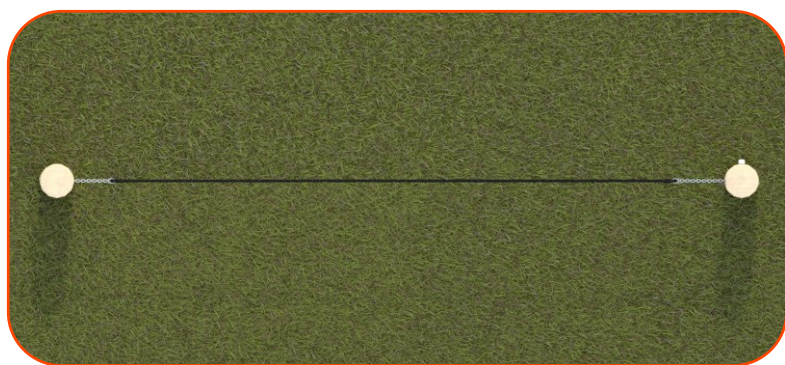

8407

Informacje o produkcie

Wymiary	ca. 417 x 20 cm
Strefa bezpieczeństwa	ca. 717 x 320 cm
powierzchnia strefy bezpieczeństwa	ca. 19 m ²
Wysokość całkowita	ca. 366 cm
Wysokość swobodnego upadku	-
Ilość użytkowników	7
Produkt zgodny z PN-EN 1176-1:2017-12	Tak
Dostępność części zapasowych	Tak
Przedział wiekowy	3-12

Zgodnie z normą PN-EN 1176-1:2017-12 produkt wymaga zastosowania nawierzchni amortyzującej odpowiedniej dla jego wysokości swobodnego upadku.

Funkcje

Socjalizacja

Wspinanie

8407

SKALA 1:100

Materiały

Naturalne drewno robinii akacjowej

Liny polipropylenowe typu pp-multisplit o średnicy 16 mm z rdzeniem stalowym.

Atestowane nierdzewne łańcuchy 6 mm.