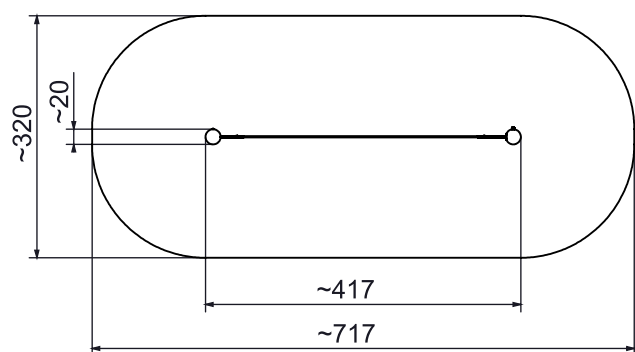

8407

Informacje o produkcie

Wymiary	ca. 417 x 20 cm
Strefa bezpieczeństwa	ca. 717 x 320 cm
powierzchnia strefy bezpieczeństwa	ca. 19 m ²
Wysokość całkowita	ca. 366 cm
Wysokość swobodnego upadku	-
Ilość użytkowników	7
Produkt zgodny z PN-EN 1176-1:2017-12	Tak
Dostępność części zapasowych	Tak
Przedział wiekowy	3-12

Zgodnie z normą PN-EN 1176-1:2017-12 produkt wymaga zastosowania nawierzchni amortyzującej odpowiedniej dla jego wysokości swobodnego upadku.

Funkcje

Socjalizacja

Wspinanie

8407

SKALA 1:100

Materiały

Naturalne drewno robinii akacjowej

Liny polipropylenowe typu pp-multisplit o średnicy 16 mm z rdzeniem stalowym.

Atestowane nierdzewne łańcuchy 6 mm.