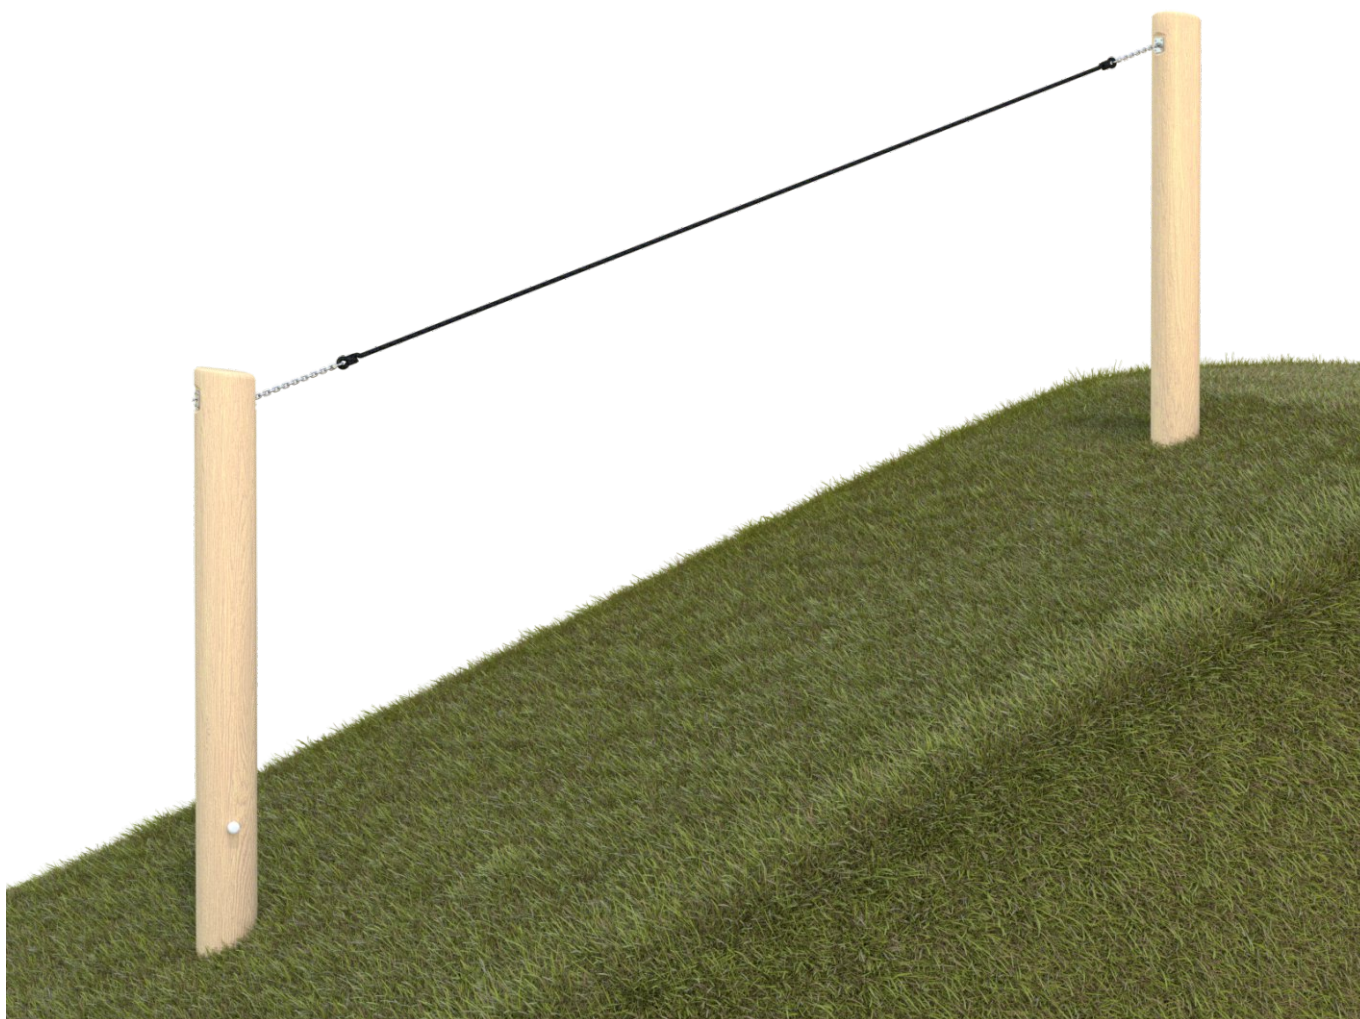

8407

Informacje o produkcie

Wymiary	ca. 417 x 20 cm
Strefa bezpieczeństwa	ca. 717 x 320 cm
powierzchnia strefy bezpieczeństwa	ca. 19 m ²
Wysokość całkowita	ca. 366 cm
Wysokość swobodnego upadku	-
Ilość użytkowników	7
Produkt zgodny z PN-EN 1176-1:2017-12	Tak
Dostępność części zapasowych	Tak
Przedział wiekowy	3-12

Zgodnie z normą PN-EN 1176-1:2017-12 produkt wymaga zastosowania nawierzchni amortyzującej odpowiedniej dla jego wysokości swobodnego upadku.

Funkcje

Socjalizacja

Wspinanie

8407

SKALA 1:100

Materiały

Naturalne drewno robinii akacjowej

Liny polipropylenowe typu pp-multisplit o średnicy 16 mm z rdzeniem stalowym.

Atestowane nierdzewne łańcuchy 6 mm.