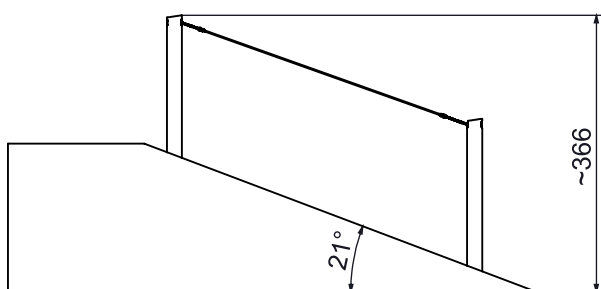

8407

Informacje o produkcie

Wymiary	ca. 417 x 20 cm
Strefa bezpieczeństwa	ca. 717 x 320 cm
powierzchnia strefy bezpieczeństwa	ca. 19 m ²
Wysokość całkowita	ca. 366 cm
Wysokość swobodnego upadku	-
Ilość użytkowników	7
Produkt zgodny z PN-EN 1176-1:2017-12	Tak
Dostępność części zapasowych	Tak
Przedział wiekowy	3-12

Zgodnie z normą PN-EN 1176-1:2017-12 produkt wymaga zastosowania nawierzchni amortyzującej odpowiedniej dla jego wysokości swobodnego upadku.

Funkcje

Socjalizacja

Wspinanie

8407

SKALA 1:100

Materiały

Naturalne drewno robinii akacjowej

Liny polipropylenowe typu pp-multisplit o średnicy 16 mm z rdzeniem stalowym.

Atestowane nierdzewne łańcuchy 6 mm.