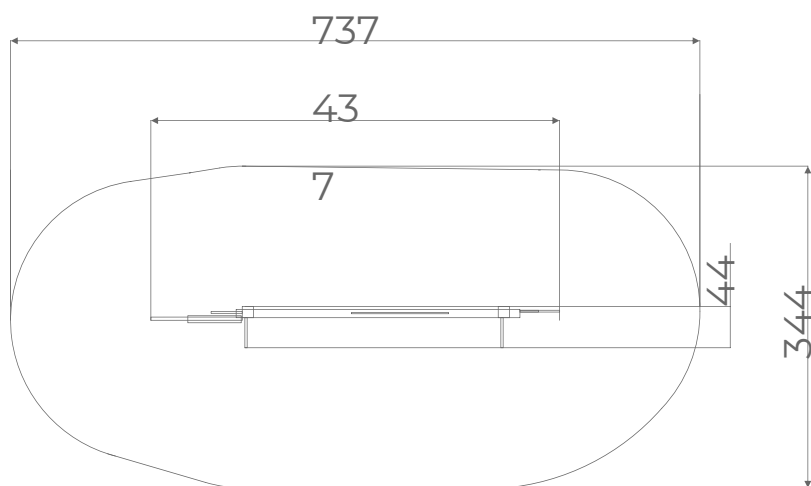

Informacje o produkcie

| | |
|---------------------------------------|-------------|
| Wymiary | 437 x 44 cm |
| Strefa bezpieczeństwa | 737 x 344 |
| Wysokość całkowita | cm 335 cm |
| Wysokość swobodnego upadku | - |
| Produkt zgodny z PN-EN 1176-1:2017-12 | TAK |
| Dostępność części zapasowych | TAK |
| Przedział wiekowy | 1-8 |

Zgodnie z normą PN-EN 1176-1:2017-12 produkt wymaga zastosowania nawierzchni amortyzującej odpowiedniej dla jego wysokości swobodnego upadku.

Funkcje

Socjalizacja

Integracja
sensoryczna

Tablice edukacyjne

Materiały

Konstrukcja ze stali czarnej S235JR cynkowanej proszkowo i malowanej proszkowo

Siedziska z kolorowego, trójwarstwowego polietylenu HDPE o grubości 15 mm

Płyta dekoracyjna z nadrukiem o grubości 6 mm