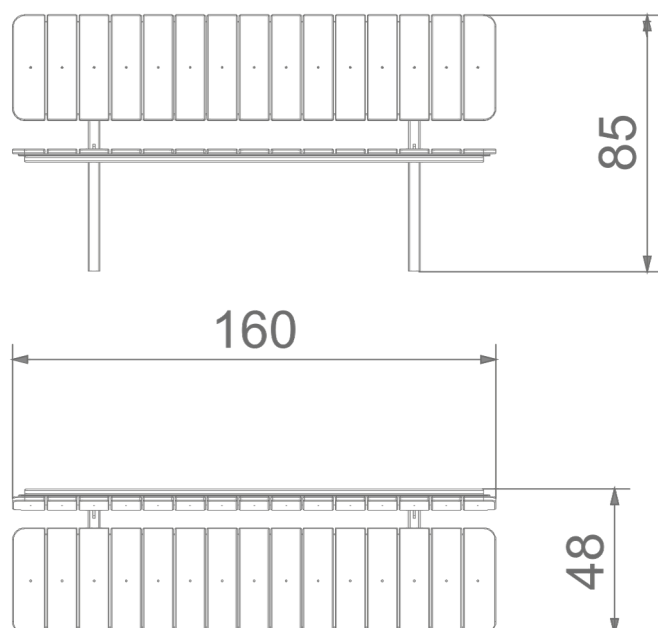

Informacje o produkcie

WDiymmeinasriyons

c16a0. 4 x04 6478 x c24m308 ccm

WSatryfesotayk bożeśóczn peciaelckzoewńistawa8ca5. c57m0257 x 75008 cm

Funkcje

Socjalizacja

Warianty kolorystyczne

SKALA 1:25

Let's recycle

Płyta wielowarstwowa produkowana z odzyskanych i przetworzonych odpadów morskich takich, jak sieci rybackie, liny czy włoki **zmniejsza ślad węglowy aż o 76%** na kg produkowanych elementów.

Materiały

Konstrukcja ze stali czarnej S235JR cynkowanej proszkowo i malowanej proszkowo

Elementy z kolorowego, trójwarstwowego polietylenu HDPE o grubości 15 mm

Siedzisko: płyta wielowarstwowa o grubości 15 mm z recyklingu