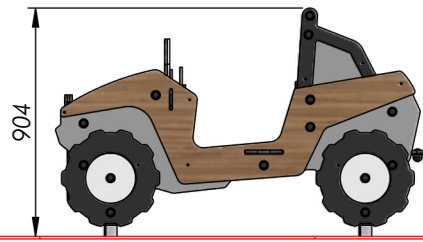

# BUGGY

GAMME / RANGE  
VEHICULE / VEHICLE

1 - 6  
ans/years old

6  
enfants/children

HPL/HPL

0.59m

## COLORIS AU CHOIX / COLORS

Made in France

PEFC

10-31-3174

PLAN DE COUPE / CUTTING PLANE

ZONE D'IMPACT / SURFACE

HCL = Hauteur de Chute Libre / Free Fall Height

DESCRIPTIF / DESCRIPTION