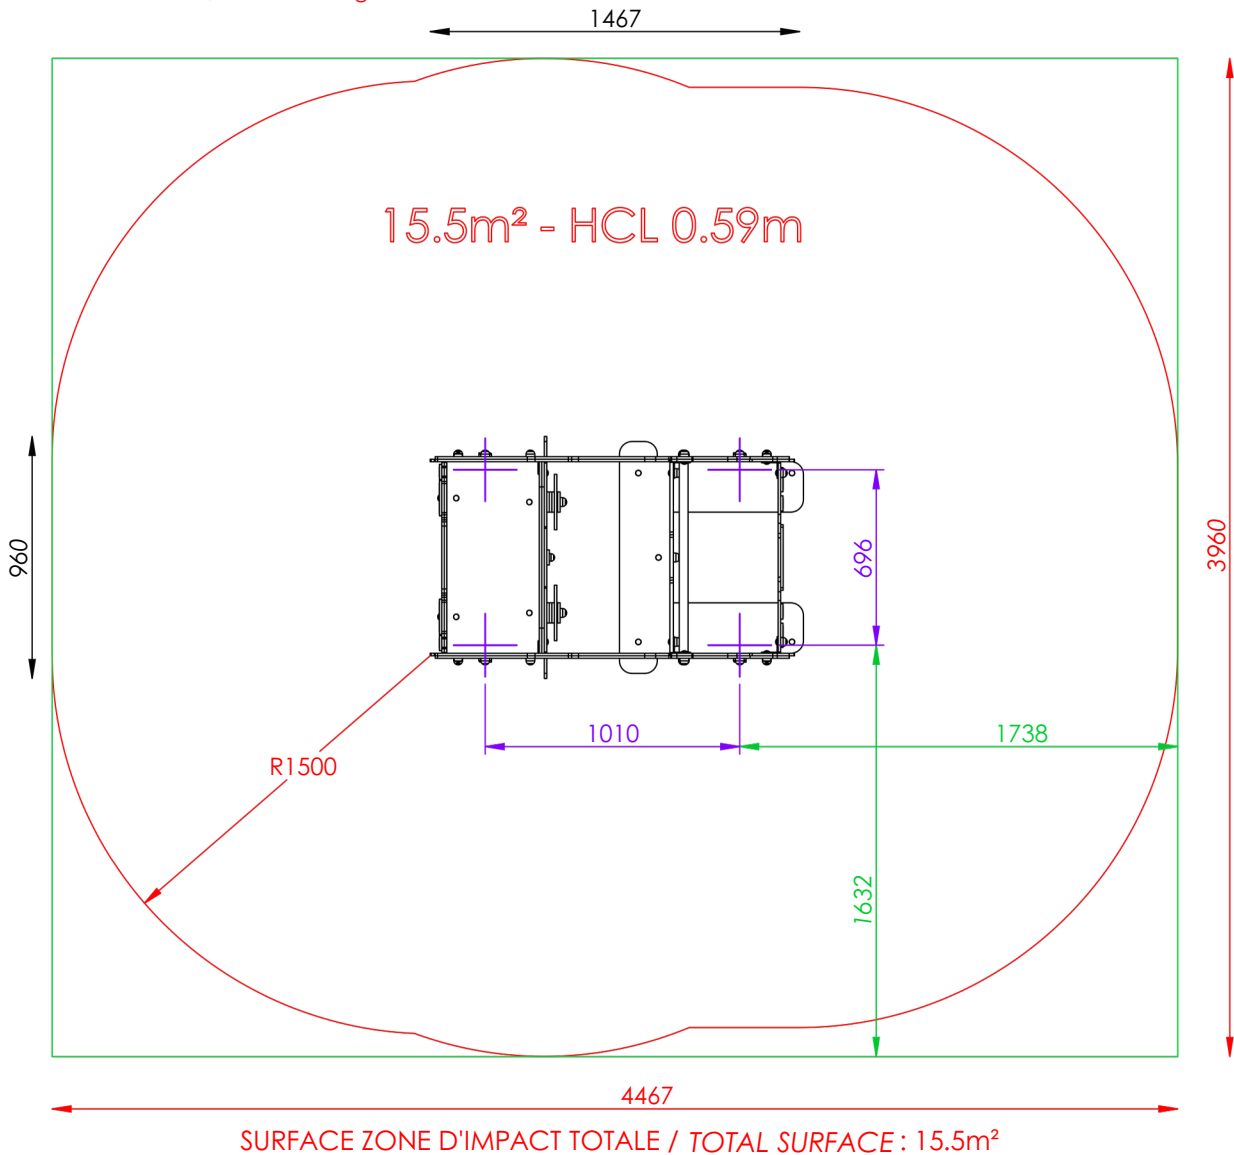

## COLORIS AU CHOIX / COLORS

Made in France

PEFC

10-31-3174

PLAN DE COUPE / CUTTING PLANE

ZONE D'IMPACT / SURFACE

HCL = Hauteur de Chute Libre / Free Fall Height

DESCRIPTIF / DESCRIPTION