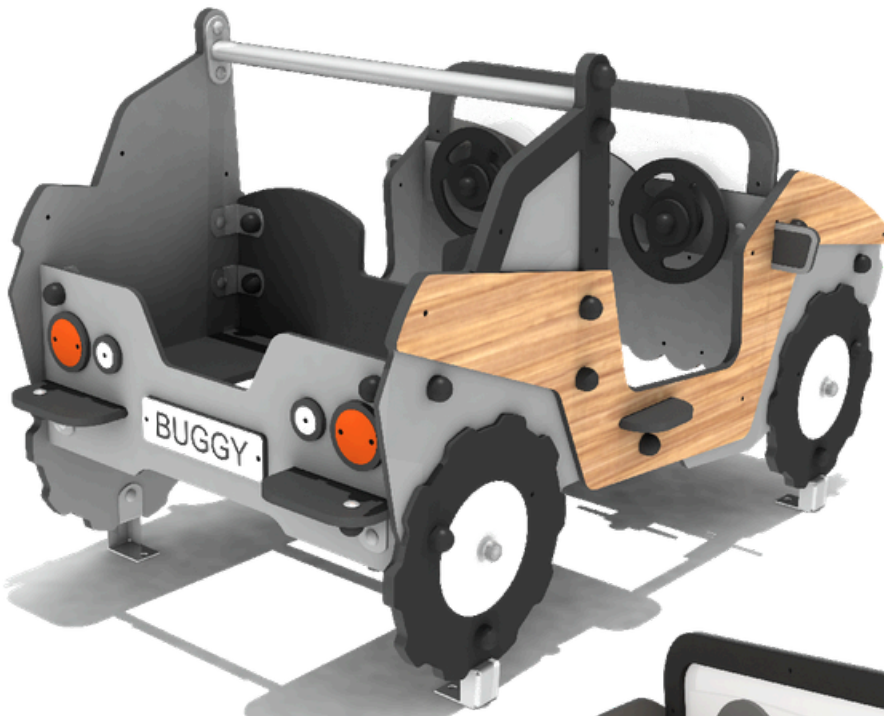

# BUGGY

GAMME / RANGE  
VEHICULE / VEHICLE

1 - 6  
ans/years old

6  
enfants/children

HPL/HPL

0.59m

## COLORIS AU CHOIX / COLORS

Made in France

PEFC

10-31-3174

PLAN DE COUPE / CUTTING PLANE

ZONE D'IMPACT / SURFACE

HCL = Hauteur de Chute Libre / Free Fall Height

DESCRIPTIF / DESCRIPTION