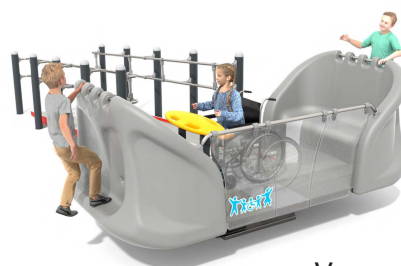

Varenr. 1231