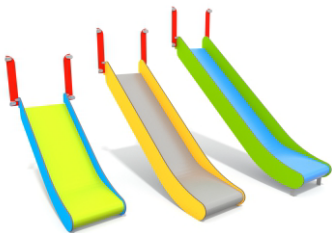

Materialekort - farver

Springmåtter

Pulverlakeret

HDPE plader (15 mm)

HPL plader (13 mm)
* 8 mm
** 6 mm

Reb

Glasfiber rutsjebaner med HDPE sider

RDPE plader (15 mm)

Rustfrit stål rutsjebaner med HDPE sider

Rør-rutsjeaner lavet af rustfrit stål

Tag, rutsjebaner, rør-rutsjebaner og ringe lavet af rotoformet polyethylen