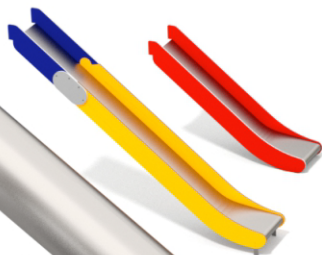

Materialekort - farver

Springmåtter

Pulverlakeret

HDPE plader (15 mm)

HPL plader (13 mm)
* 8 mm
** 6 mm

Reb

Glasfiber rutsjebaner med HDPE sider

RDPE plader (15 mm)

Rustfrit stål rutsjebaner med HDPE sider

Rør-rutsjeaner lavet af rustfrit stål

Tag, rutsjebaner, rør-rutsjebaner og ringe lavet af rotoformet polyethylen