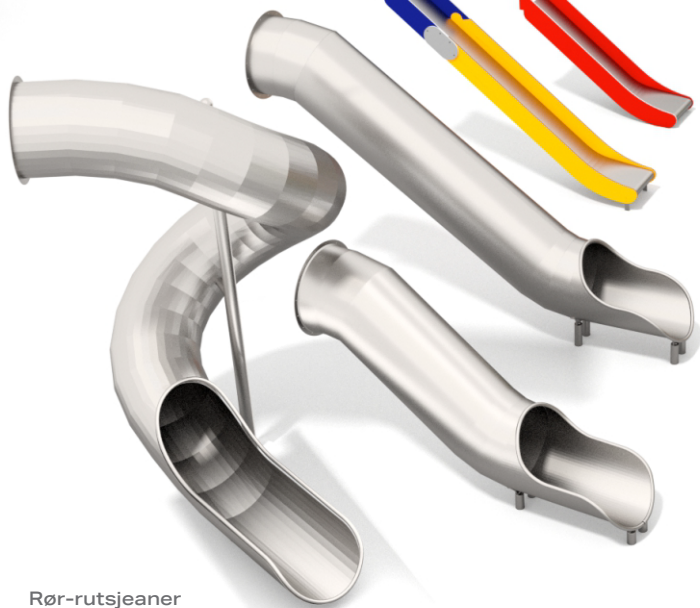

Materialekort - farver

Springmåtter

Pulverlakeret

HDPE plader (15 mm)

HPL plader (13 mm)
* 8 mm
** 6 mm

Reb

Glasfiber rutsjebaner med HDPE sider

RDPE plader (15 mm)

Rustfrit stål rutsjebaner med HDPE sider

Rør-rutsjeaner lavet af rustfrit stål

Tag, rutsjebaner, rør-rutsjebaner og ringe lavet af rotoformet polyethylen