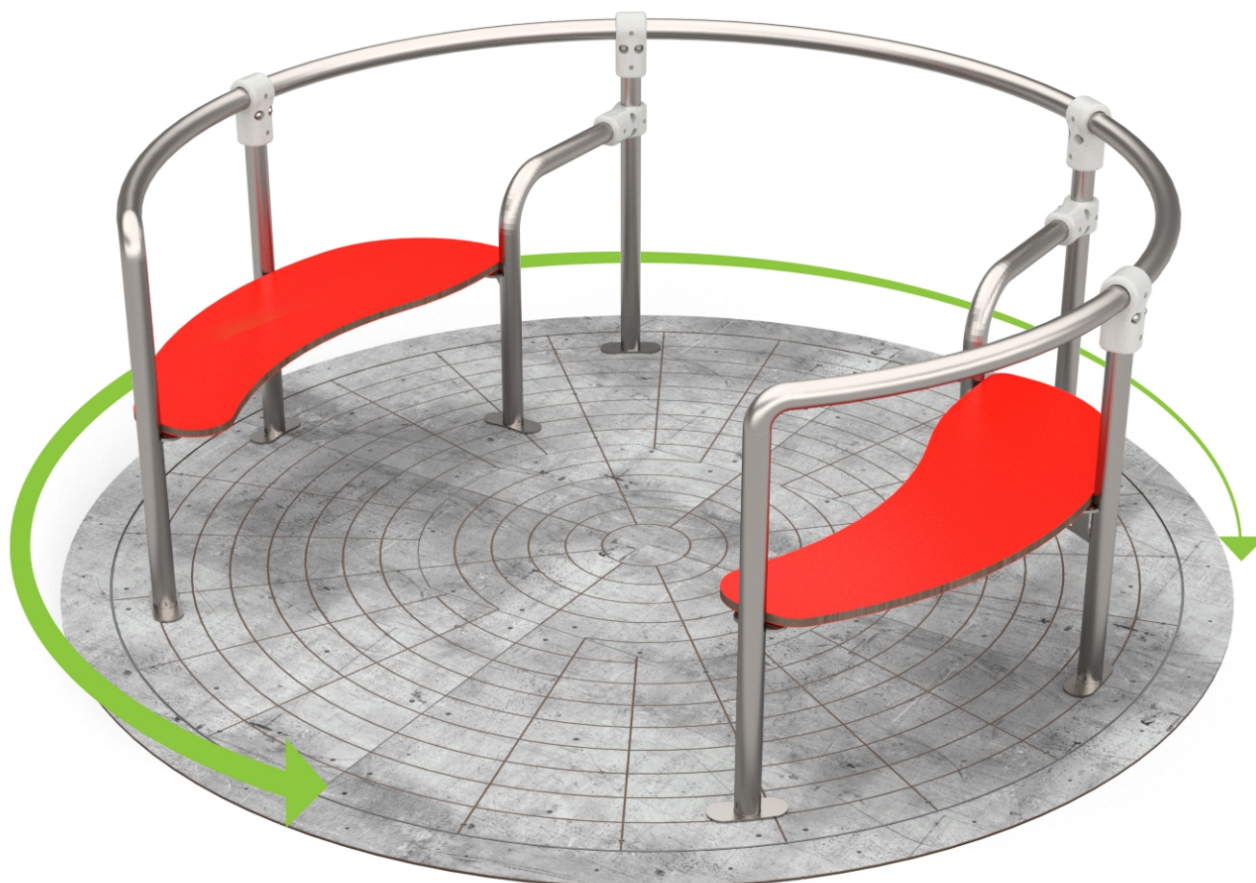

4079

SINGLE

SOCIALIZING

INFORMACJE O PRODUKCIE

Wymiary	174 x 174 cm
Strefa bezpieczeństwa	574 x 574 cm
Powierzchnia strefy bezpieczeństwa	23,49 m ²
Wysokość całkowita	60 cm
Wysokość swobodnego upadku	60 cm
Ilość użytkowników	6
Produkt zgodny z PN-EN 1176-1:2017-12	TAK
Dostępność części zapasowych	TAK
Przedział wiekowy	3-12
Zgodnie z normą PN-EN 1176-1:2017-12 produkt wymaga zastosowania nawierzchni amortyzującej odpowiedniej dla jego wysokości swobodnego upadku.	

4079

SINGLE

SCALE 1:100

MATERIAŁY:

SOLIDNA KONSTRUKCJA WYKONANA ZE STALI NIERDZEWNEJ AISI304

PŁYTKI ŚCIANEK I PODESTÓW Z KOLOROWEGO TWORZYWA HPL O GRUBOŚCI 13 MM

PŁYTKI ŚCIANEK Z KOLOROWEGO POLIETYLENU HDPE O GRUBOŚCI 15 MM

SYSTEM ŁĄCZNIKÓW I KLAMER WYKONANYCH Z MOCNYCH STOPÓW ALUMINIOWYCH