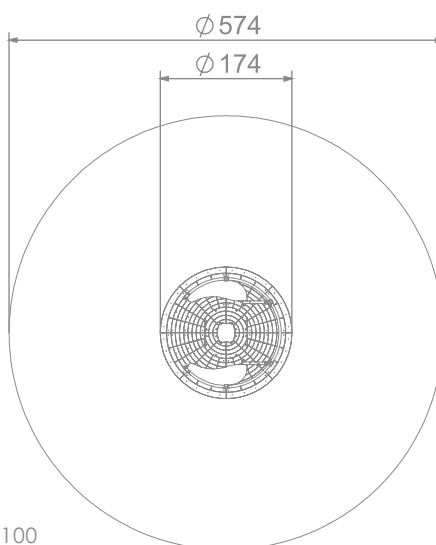

4079

SINGLE

SOCIALIZING

INFORMACJE O PRODUKCIE

Wymiary	174 x 174 cm
Strefa bezpieczeństwa	574 x 574 cm
Powierzchnia strefy bezpieczeństwa	23,49 m ²
Wysokość całkowita	60 cm
Wysokość swobodnego upadku	60 cm
Ilość użytkowników	6
Produkt zgodny z PN-EN 1176-1:2017-12	TAK
Dostępność części zapasowych	TAK
Przedział wiekowy	3-12
Zgodnie z normą PN-EN 1176-1:2017-12 produkt wymaga zastosowania nawierzchni amortyzującej odpowiedniej dla jego wysokości swobodnego upadku.	

4079

SINGLE

SCALE 1:100

MATERIAŁY:

SOLIDNA KONSTRUKCJA WYKONANA ZE STALI NIERDZEWNEJ AISI304

PŁYTKI ŚCIANEK I PODESTÓW Z KOLOROWEGO TWORZYWA HPL O GRUBOŚCI 13 MM

PŁYTKI ŚCIANEK Z KOLOROWEGO POLIETYLENU HDPE O GRUBOŚCI 15 MM