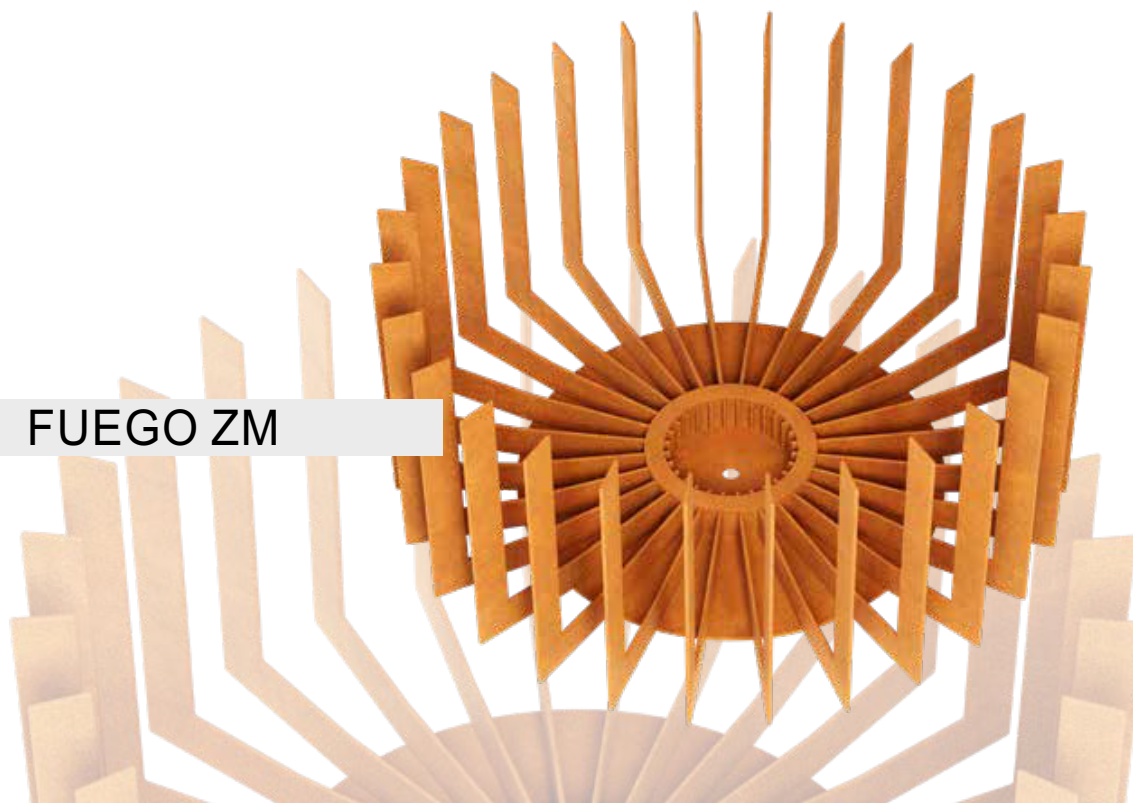

BÅLSTEDER

FUEGO OX

Dimensioner

570x570x630 17,5 kg

Dimensioner

FUEGO ZM

4mm

DIMENSIONS