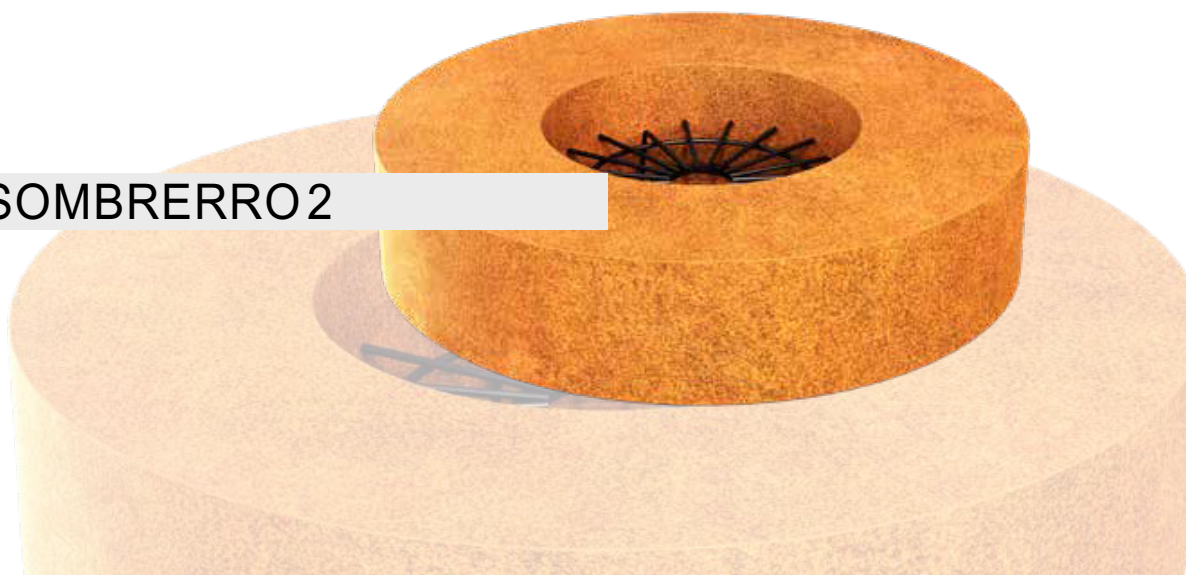

## SOMBRERRO 1

Dimensioner

1000x1000x200 37 kg

Dimensioner

1000x1000x200 42 kg

## SOMBRERRO 2