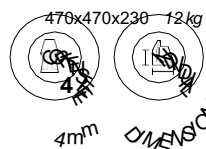

## FUEGO OX

Dimensioner

570x570x630 17,5 kg

Dimensioner

## FUEGO ZM

4mm

DIMENSIONS